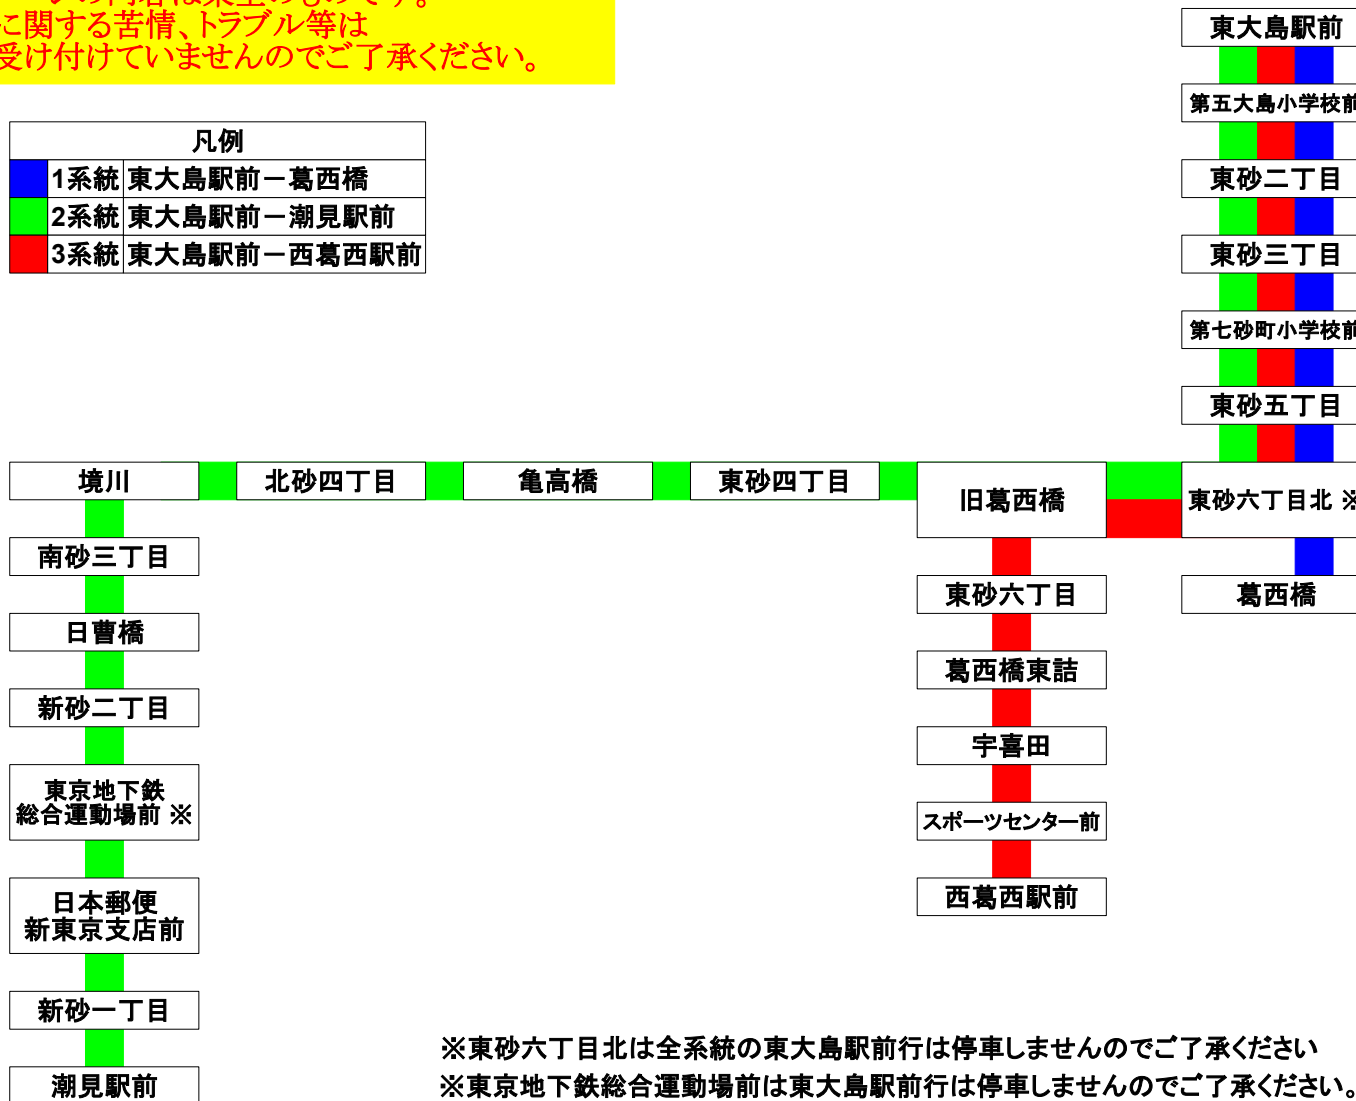

東臨交通,路線図

当社では乗り降りしやすいノンステップバスの導入を積極的に行っております。

◆注意◆

このページの内容は架空のものです。
内容に関する苦情、トラブル等は
一切受け付けていませんのでご了承ください。

凡例

1系統	東大島駅前－葛西橋
2系統	東大島駅前－潮見駅前
3系統	東大島駅前－西葛西駅前

※東砂六丁目北は全系統の東大島駅前行は停車しませんのでご了承ください

※東京地下鉄総合運動場前は東大島駅前行は停車しませんのでご了承ください。